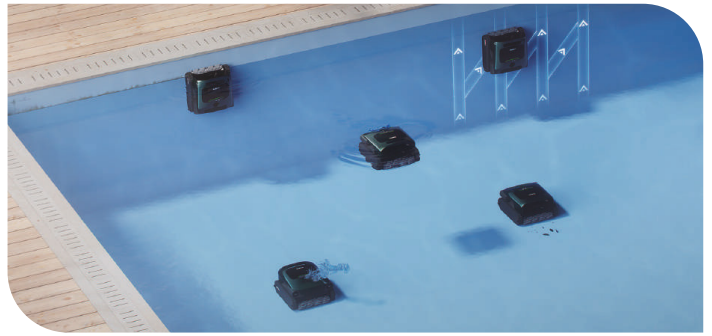

5-IN-1 REINIGING: WATEROPPERVLAK, WATERLIJN, BODEM, WANDEN, WATERREINIGING

Reinig je zwembad moeiteloos van top tot teen, allemaal met één draadloos toestel. De Aquesene 2 pro heeft 9 motoren en een innovatief onderwaterpropulsiesysteem.